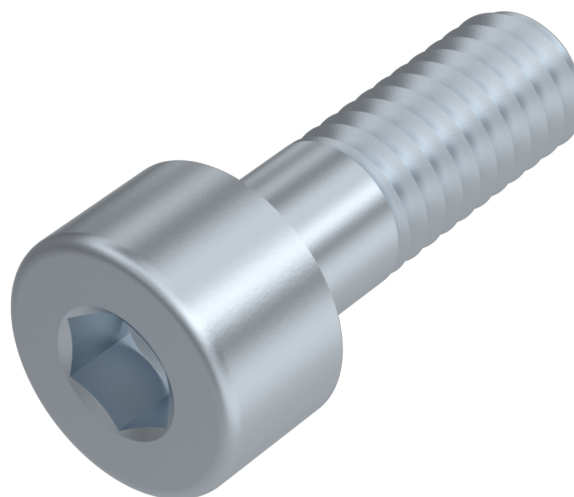

DIN 912, cap screw, M 12x130, 8.8, zinc-plated, standard, 5 µm, Zn5/An/T0

Article number
24091212130

Weight in kg
0.124

Customs number
73181568

Material
Steel

Quality
8.8

Coating
zinc-plated, standard, 5 µm, Zn5/An/T0

Diameter
12 mm

Length
130 mm

Product details

With hexagon socket.

Material	Steel
Depth t	6 mm
Total length l	130 mm
Length	130 mm
Norm	ISO 4762
Diameter	12 mm
Height of the head k	12 mm
Coating	zinc-plated, standard, 5 µm, Zn5/An/T0
Diameter of the head dk	18 mm
Thread length b	36 mm

Force application type	Hex socket
Quality	8.8
Force application	ISK 10
Diameter d	12 mm

Remarks

Standard was withdrawn. DIN similar to ISO 4762.

Product variants

Diameter (mm)	2,5	3	4	5	6	8	10	12	14	16	18	20	22	24	27	30	36	42	48
Length (mm)																			
4		•																	
5	•	•	•																
6		•	•	•	•														
8	•	•	•	•	•	•													
10	•	•	•	•	•	•	•												
12		•	•	•	•	•	•												
14		•	•	•	•	•	•	•											
16		•	•	•	•	•	•	•	•										
18		•	•	•	•	•	•	•											
20		•	•	•	•	•	•	•	•	•									
22		•	•	•	•	•	•	•											
25		•	•	•	•	•	•	•	•	•									
28					•		•	•											
30		•	•	•	•	•	•	•	•	•		•							
32				•															
35		•	•	•	•	•	•	•	•	•		•							
40		•	•	•	•	•	•	•	•	•	•	•		•		•			
45		•	•	•	•	•	•	•	•	•	•	•		•					
50		•	•	•	•	•	•	•	•	•		•		•					
55		•	•	•	•	•	•	•	•	•		•		•					
60		•	•	•	•	•	•	•	•	•		•		•	•	•			
65			•	•	•	•	•	•	•	•		•	•	•	•	•			
70			•	•	•	•	•	•	•	•	•	•	•	•	•	•			
75			•	•	•	•	•	•	•	•		•		•	•	•			
80			•	•	•	•	•	•	•	•		•		•	•	•			
85			•	•	•	•	•	•		•		•		•					
90			•	•	•	•	•	•	•	•	•	•		•	•	•			
95			•		•	•	•	•		•									
100			•	•	•	•	•	•	•	•		•		•	•	•	•		
105						•		•											
110			•	•	•	•	•	•	•	•	•	•		•	•	•	•	•	
115					•			•											
116					•														
120			•	•	•	•	•	•	•	•		•		•	•	•			
125							•												
130				•	•	•	•	•		•		•		•		•			